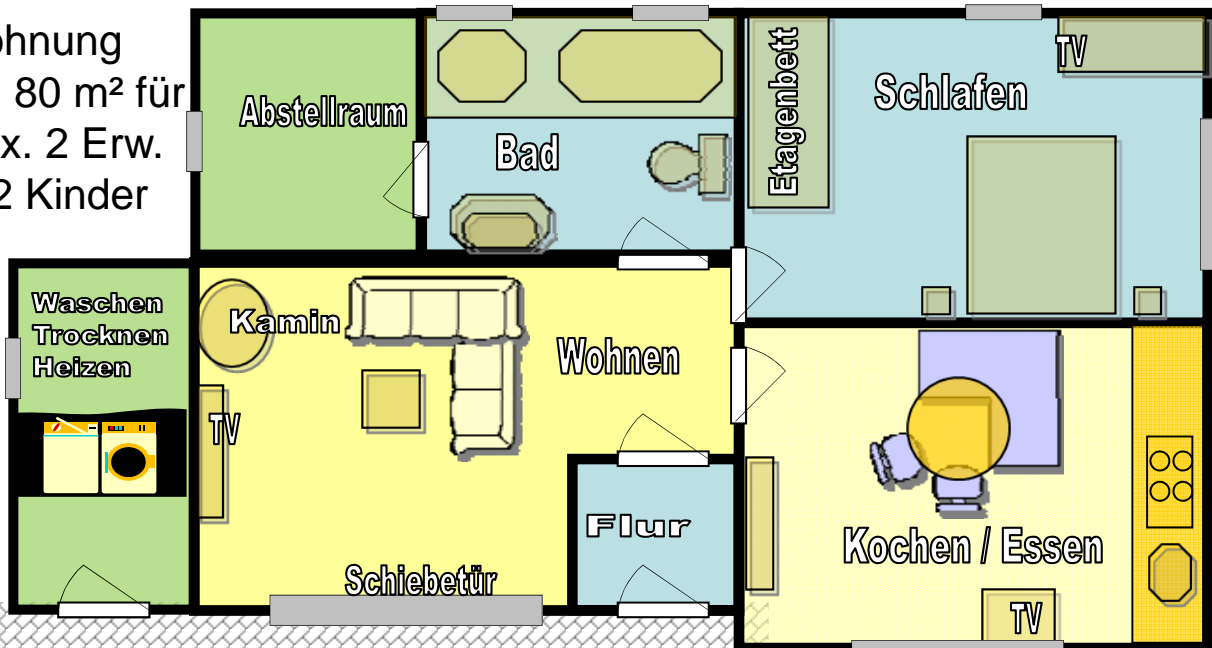

Balkon mit Markise

Wohnung OG 88 m<sup>2</sup>  
für max. 4+1 Personen

Wohnung  
EG 80 m<sup>2</sup> für  
max. 2 Erw.  
+ 2 Kinder

Terrasse mit Markise

**5 Sterne Ferienhaus Spessartwald**  
63639 Flörsbachtal-Lohrhaupten  
Tel: 06151-9926940  
Mail: [ferien@spessartwald.eu](mailto:ferien@spessartwald.eu)  
<http://www.spessartwald.eu>